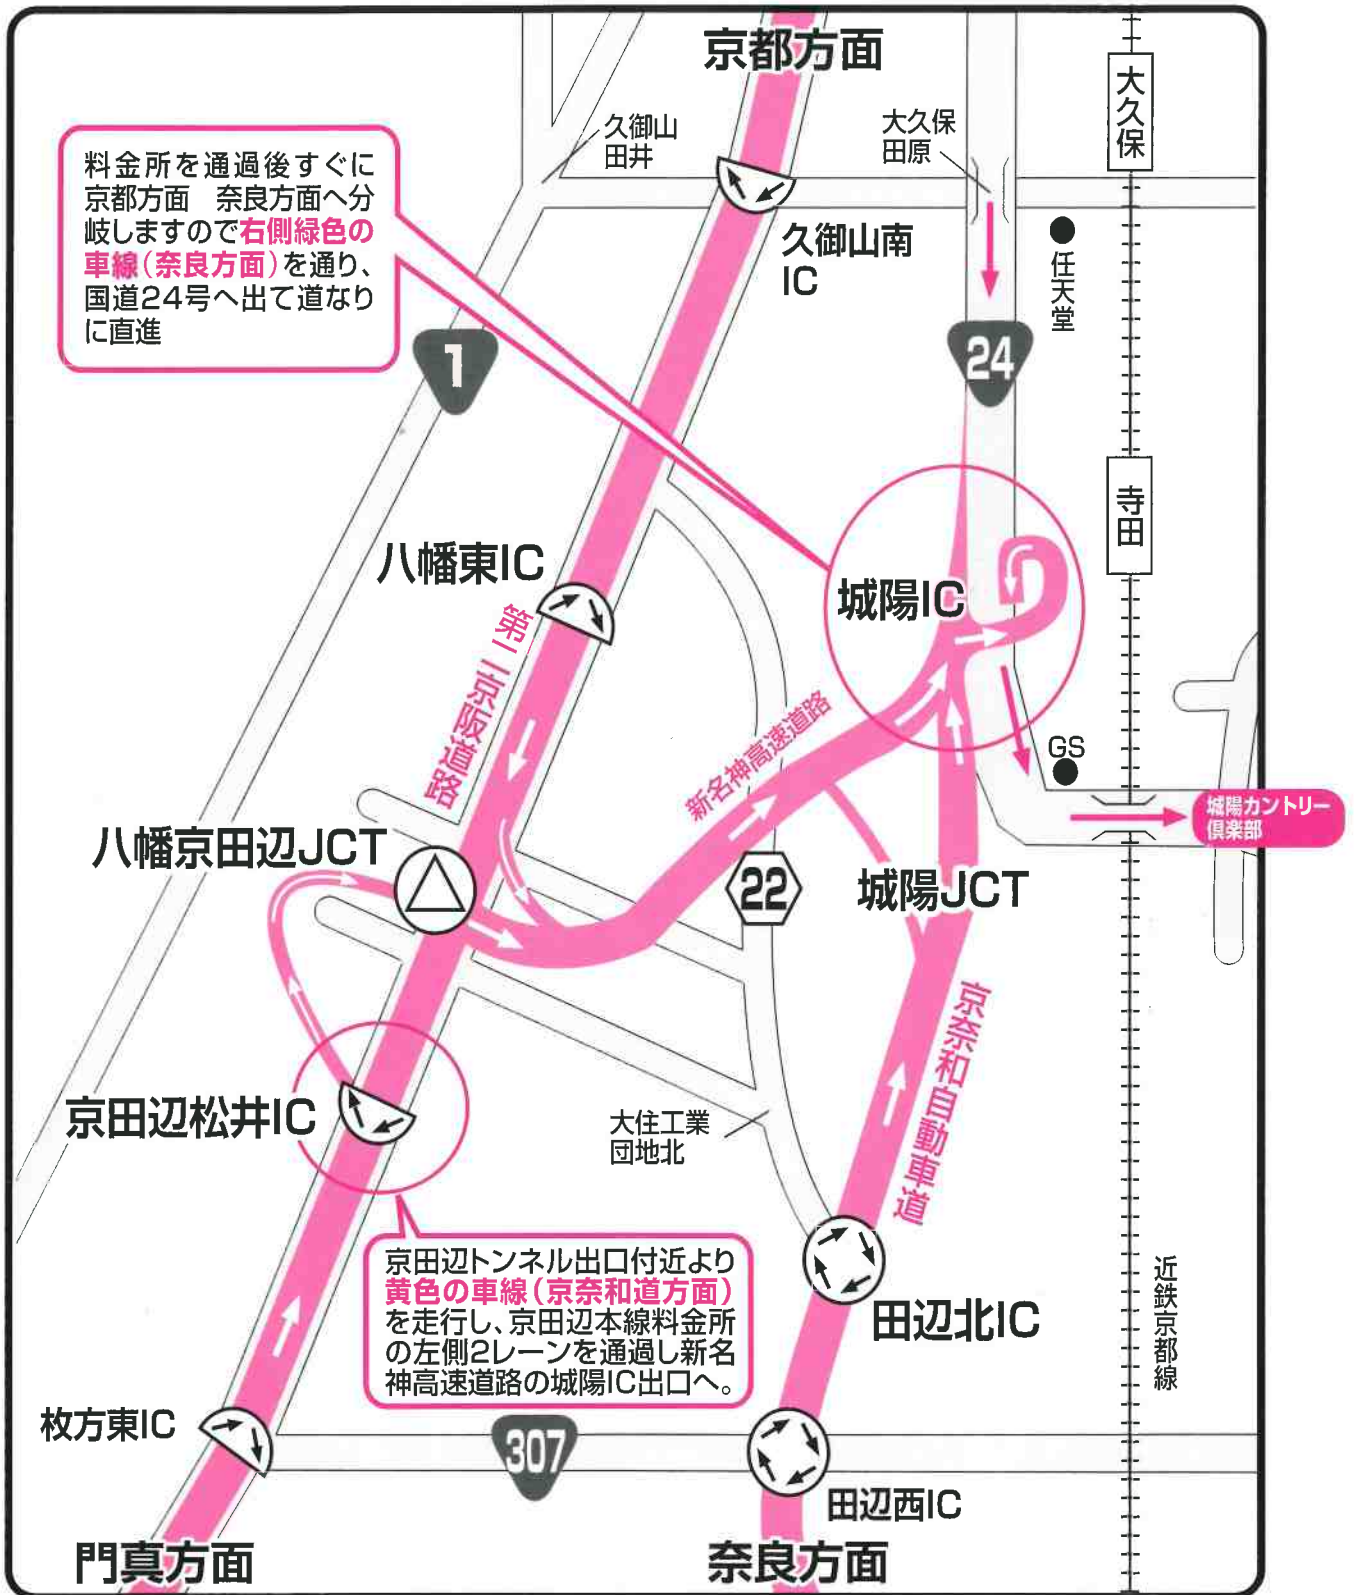

道路案内図

城陽IC拡大図

城陽カントリー倶楽部

京都府城陽市寺田奥山1-46 (〒610-0121)

TEL.0774-52-2525 (代) FAX.0774-53-4101